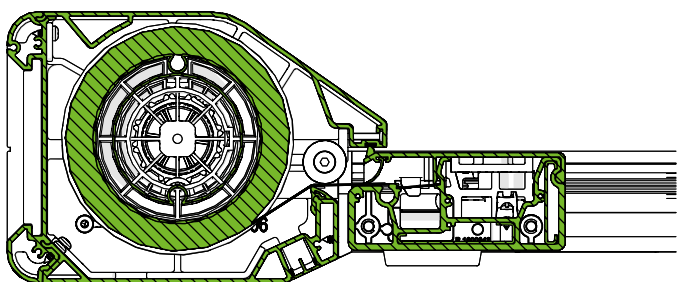

Afgewerkt tot in het detail

Volledig gesloten kast: zo blijft je doek jarenlang stralen

Het juiste doek voor een perfect resultaat

- Visueel comfort
- Lichtdoorlatend of verduisterend
- Thermisch & akoestisch isolerend
- Uiterst duurzaam
- Vuilafstotend en brandwerend
- Perfect in harmonie met je woning

Eigenschappen van de doeken

Serge Ferrari

DICKSON

swela

	Soltis 86	Soltis 92	Infinity	Swela Sunvas Perla
Gewicht ca. (g/m²)	380	420	290	340
Dikte ca. (mm)	0,43	0,45	0,64	0,45
Doorlaatbaarheid van directe zonnestrallen	14%	3 ~ 4%	0%	0%
G-Totaal waarden*	0,15 - 0,22	0,05 - 0,15	0,05 - 0,18	0,08 - 0,14

* Beglazing C U=1,2

Geef je doek een eigen toets!

Plaats je eigen logo of ontwerp op je doeken, wij bedrukken de doeken zoals je wil.

Bediening

Draadloos: IO (standaard)
RTS mogelijk
Motor met kabel mogelijk

Je Versuz afgestemd op al je buitenschrijnwerk

Alle RAL-kleuren en een breed gamma structuurlakkleuren aan standaardprijs.

somfy

K-7 RAL-waaier

Maximumafmetingen

- Max. breedte per element: 6 m
- Max. uitval: 5 m
- Max. oppervlakte gekoppeld: 64 m²

Al onze HAROL-producten staan voor:

Meer info? Check www.harol.com

JE HAROL-DEALER

HAROL®

ZONWERING • BUITENLEVEN • ROLLUIKEN • GARAGEPOORTEN