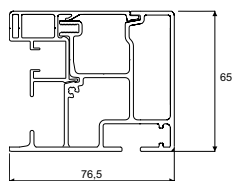

Afgewerkt tot in het detail

Geleider

Volledig gesloten kast: zo blijft je doek jarenlang stralen

Het juiste doek voor een perfect resultaat

- Visueel comfort
- Lichtdoorlatend of verduisterend
- Thermisch & akoestisch isolerend
- Uiterst duurzaam
- Vuilafstotend en brandwerend
- Perfect in harmonie met je woning

Eigenschappen van de doeken

Serge Ferrari

DICKSON

swela

	Soltis 86	Soltis 92	Infinity	Swela Sunvas Perla
Gewicht ca. (g/m²)	380	420	290	340
Dikte ca. (mm)	0,43	0,45	0,64	0,45
Doorlaatbaarheid van directe zonnestrallen	14%	3 ~ 4%	0%	0%
G-Totaal waarden*	0,15 - 0,22	0,05 - 0,15	0,05 - 0,18	0,08 - 0,14

* Beglazing C U=1,2

Geef je doek een eigen toets!

Plaats je eigen logo of ontwerp op je doeken, wij bedrukken de doeken zoals je wil.

Bediening

Draadloos: IO (standaard)
RTS mogelijk
Motor met kabel mogelijk

Je Versuz afgestemd op al je buitenschrijnwerk

Alle RAL-kleuren en een breed gamma structuurlakkleuren aan standaardprijs.

somfy

K-7 RAL-waaier

Maximumafmetingen

- Max. breedte per element: 6 m
- Max. uitval: 5 m
- Max. oppervlakte gekoppeld: 64 m²

Al onze HAROL-producten staan voor:

Meer info? Check www.harol.com

JE HAROL-DEALER

HAROL®

ZONWERING • BUITENLEVEN • ROLLUIKEN • GARAGEPOORTEN