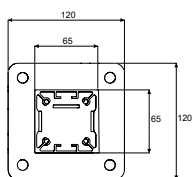

Afgewerkt tot in het detail

Voetpaal boven